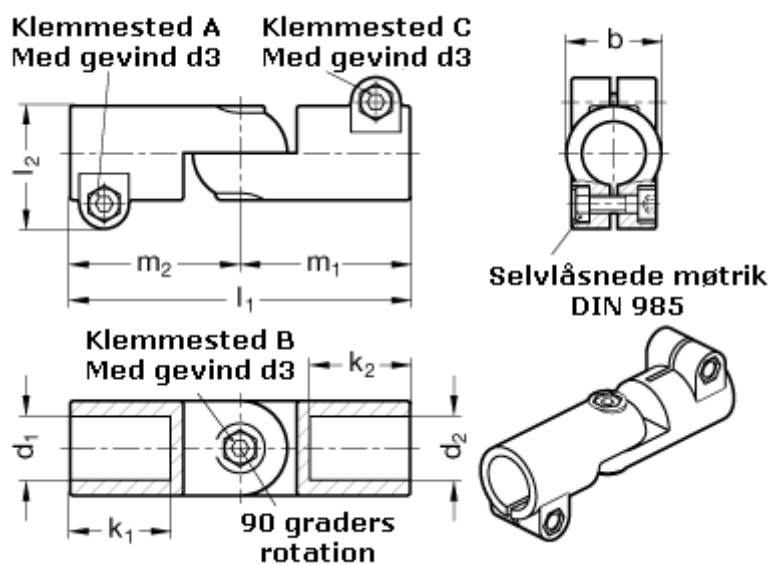

Varenummer: 20286B20B25S2BL
Beskrivelse: E+G laskeforbindelse
GN286-B20-B25-S-2-BL

Mål

b = 40	m1 = 72
d1 = B20	m2 = 72
d2 = B25	
d3 = M 8	
k1 = 42.5	
k2 = 42.5	
l1 = 144	
l2 = 52.0	